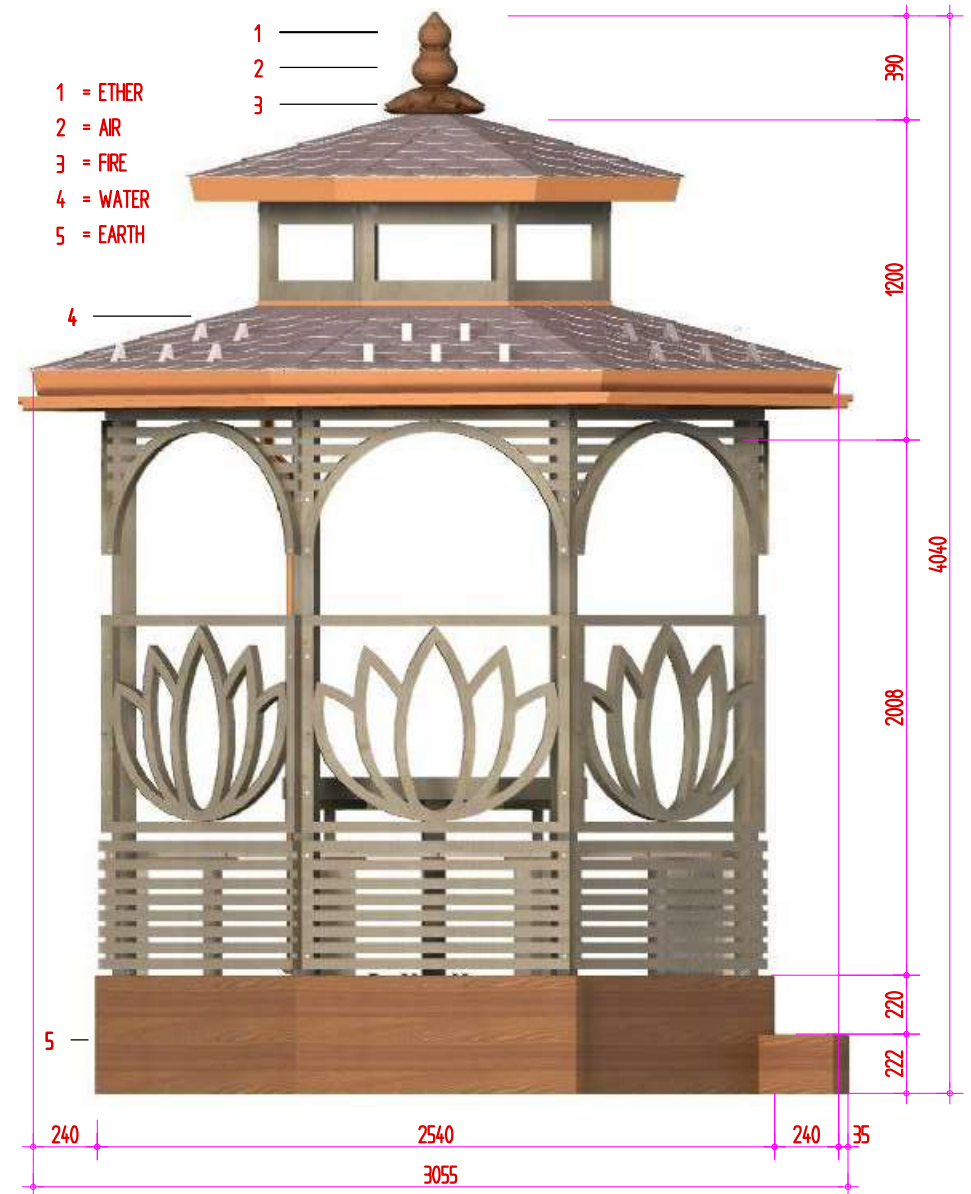

TECHNICAL DATES

CONSTRUCTOR

RIHARD KOVAČIČ POPOVIČEVA ULICA 3 2000 MARIBOR SLOVENIJA
MOBILE: +386 40 451 416 EMAIL: info.rihard.kovacic@gmail.com