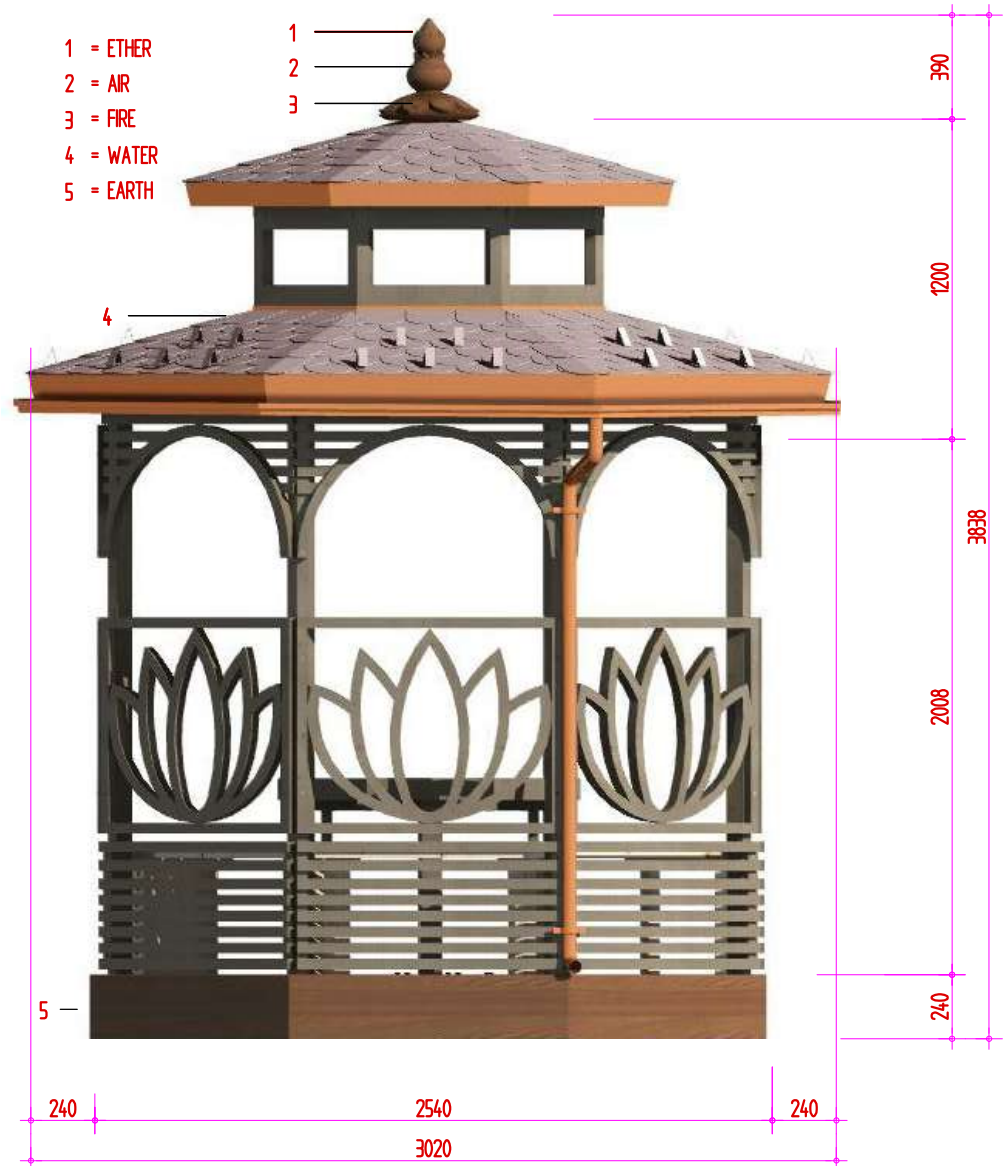

TECHNICAL DATES

CONSTRUCTOR

RIHARD KOVAČIČ POPOVIČEVA ULICA 3 2000 MARIBOR SLOVENIJA
MOBILE: +386 40 451 416 EMAIL: info.rihard.kovacic@gmail.com

VASTU PAVILION WITH FLOWER TROUGHS

CONSTRUCTOR

RIHARD KOVAČIČ POPOVIČEVA ULICA 3 2000 MARIBOR SLOVENIJA
 MOBILE: +386 40 451 416 EMAIL: info.rihard.kovacic@gmail.com