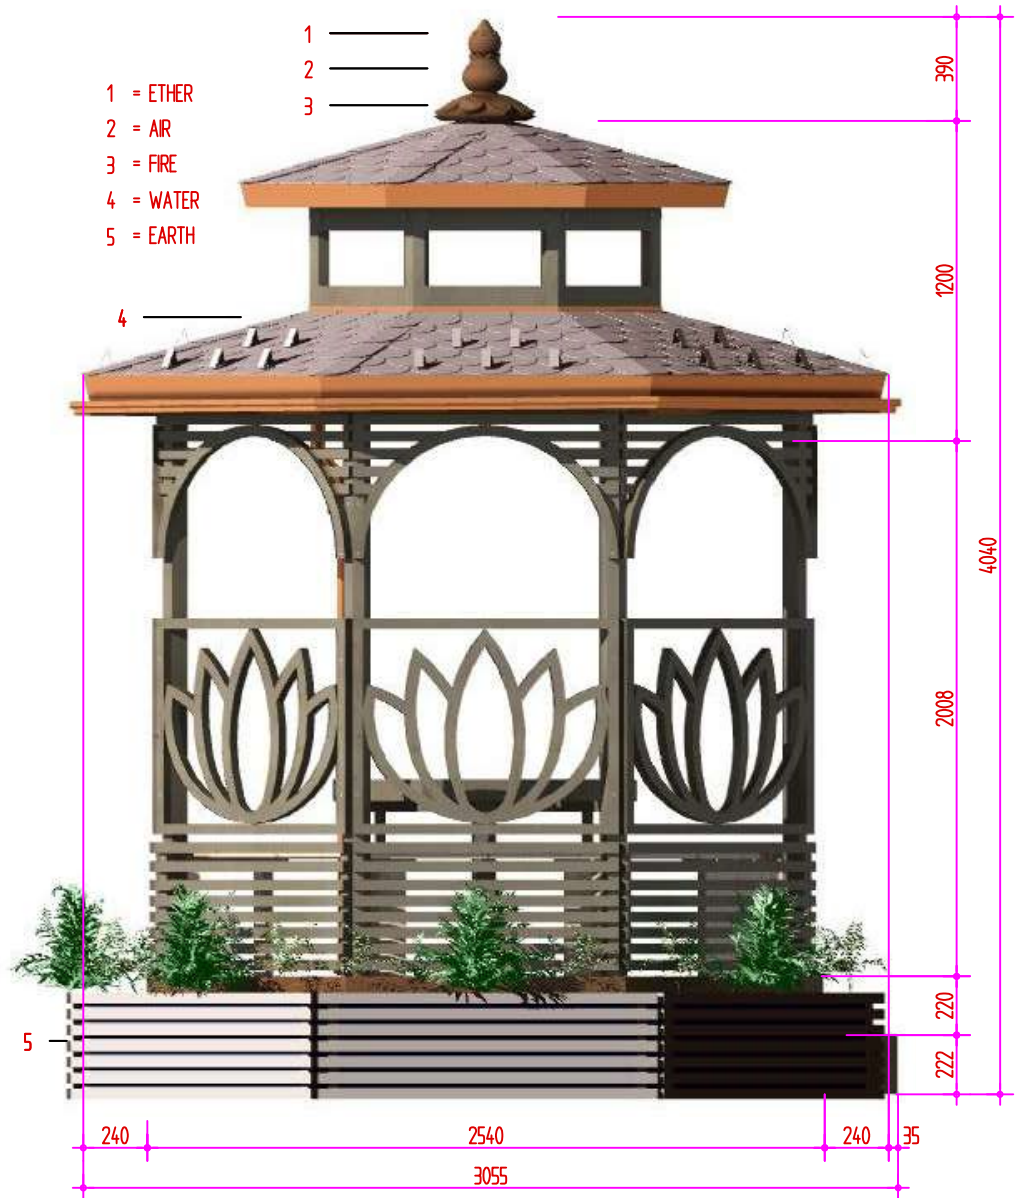

TECHNICAL DATES

CONSTRUCTOR

RIHARD KOVAČIČ POPOVIČEVA ULICA 3 2000 MARIBOR SLOVENIJA
MOBILE: +386 40 451 416 EMAIL: info.rihard.kovacic@gmail.com