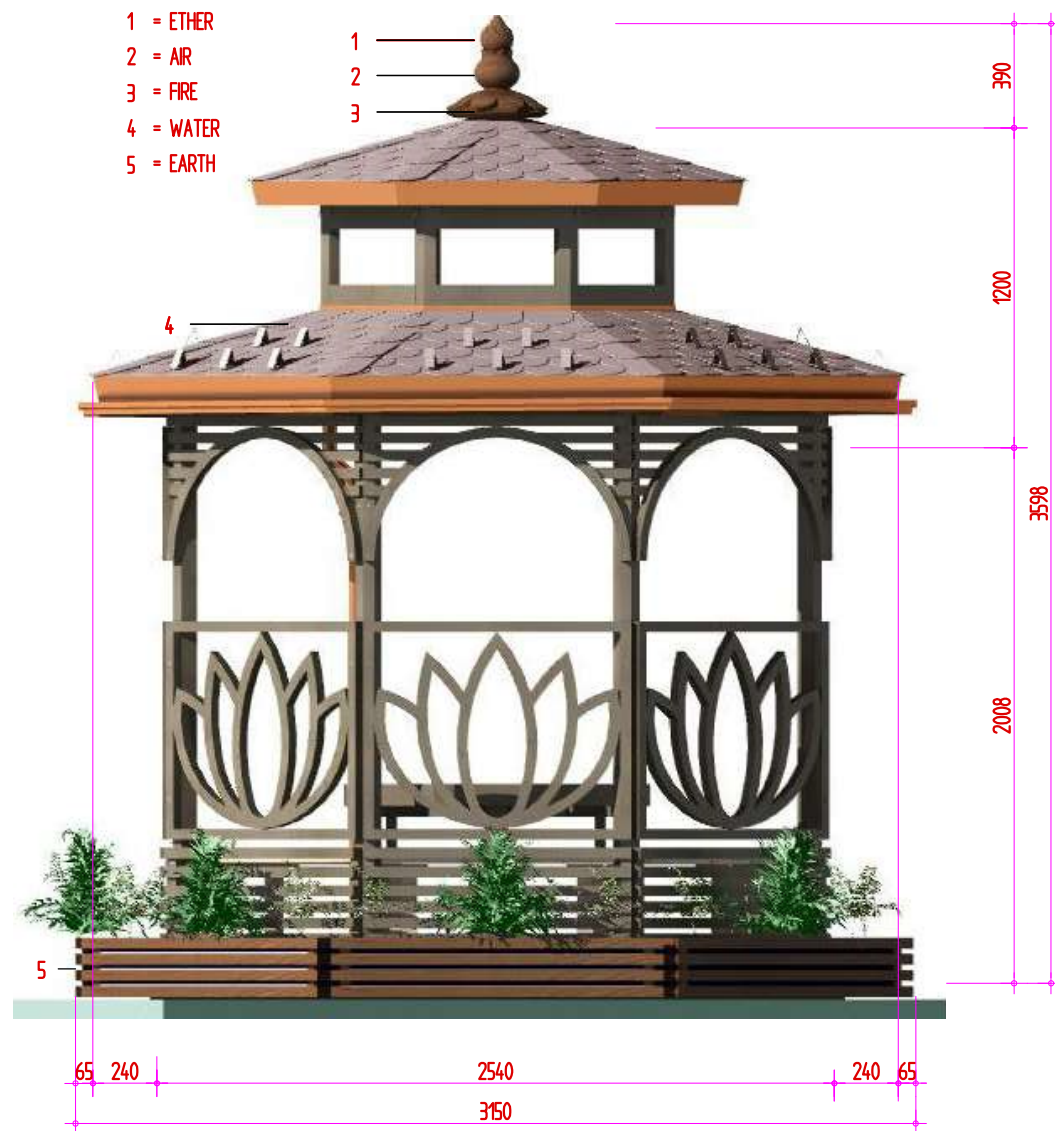

TECHNICAL DATES

CONSTRUCTOR

RIHARD KOVAČIČ POPOVIČEVA ULICA 3 2000 MARIBOR SLOVENIJA
MOBILE: +386 40 451 416 EMAIL: info.rihard.kovacic@gmail.com